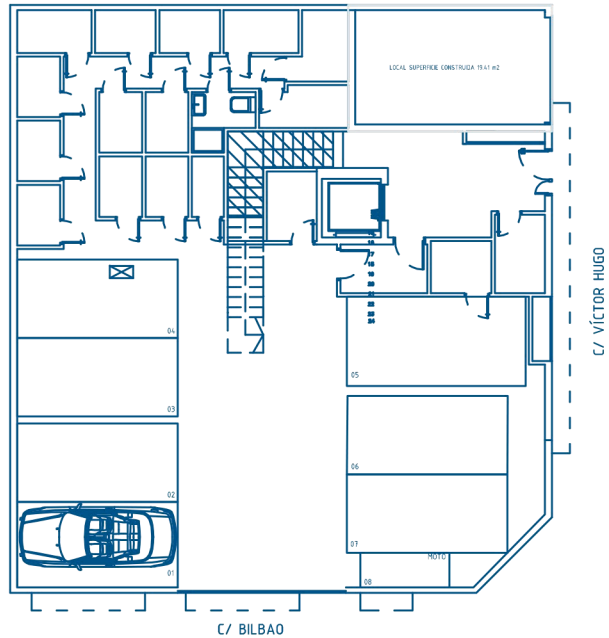

LOCAL  
CONSTRUIDA 19,41 m2

SUPERFICIE CONSTRUIDA		
PLANTA BAJA	LOCAL	19,41 m <sup>2</sup>

Avenida Rafael Cabrera, 18 - Bajo  
35002 - Las Plamas de Gran Canaria  
928 43 37 43 - 609 343 333  
comercial@igevan.es  
www.igevan.es