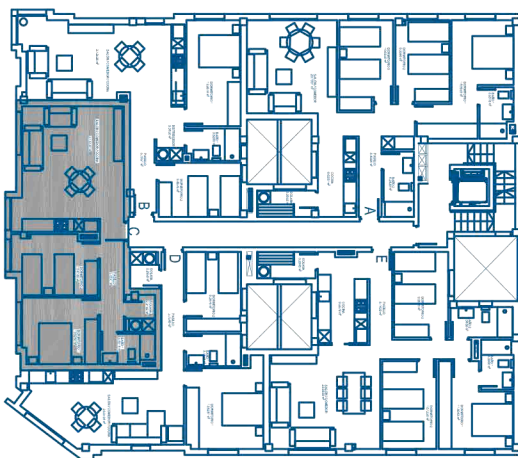

SUPERFICIE CONSTRUIDA		
PLANTA 2ª	TIPO C	69,35 m ²

P. Diego Cambreleng Mesa

C/ Alcalde Manuel Amador Rodríguez

P. Diego Cambreleng Mesa

P. Maestra Encarnación Santana Santana

IGEVA
CANARIAS, S.L. & Decó

Avenida Rafael Cabrera, 18 - Bajo
35002 - Las Plamas de Gran Canaria
928 43 37 43 - 609 343 333
comercial@igevan.es
www.igevan.es