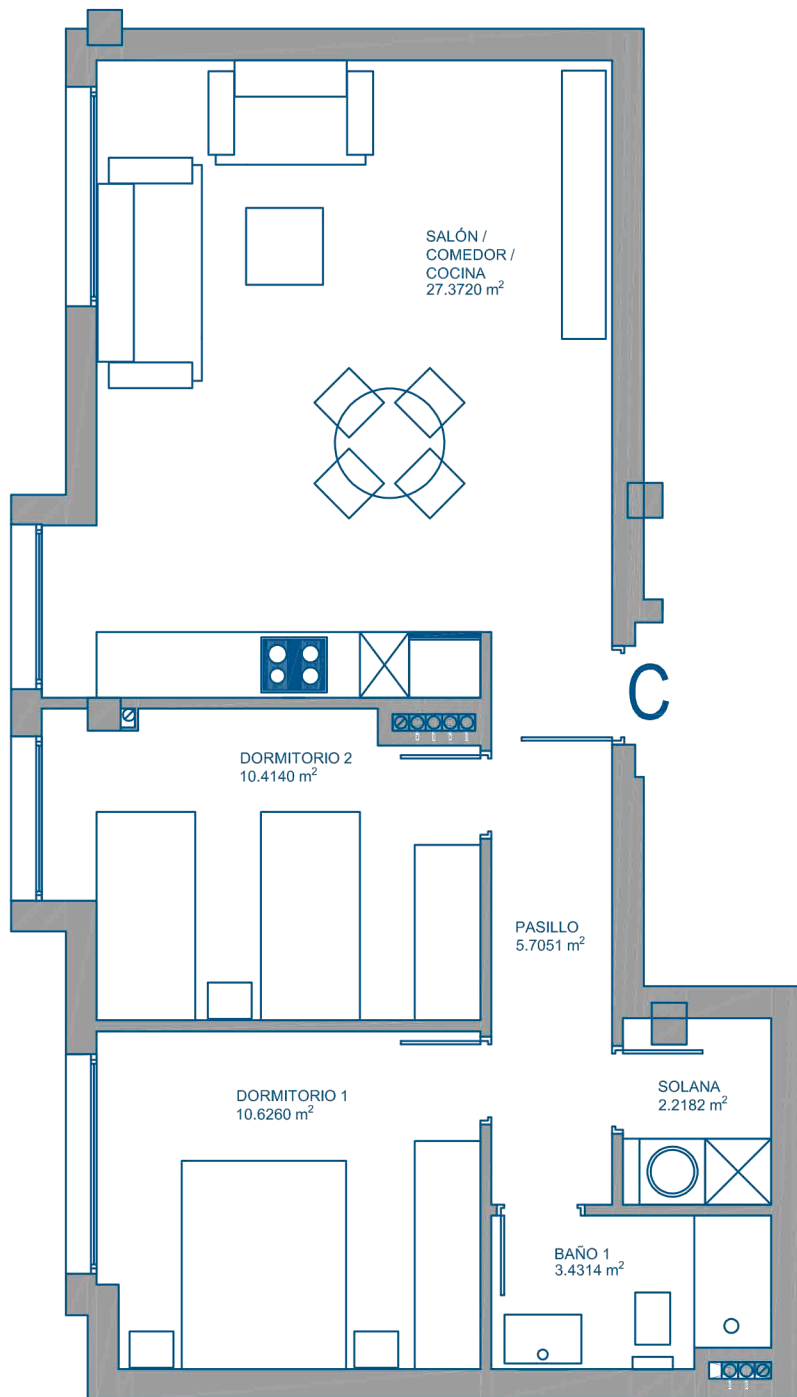

SUPERFICIE CONSTRUIDA		
PLANTA 2ª	TIPO C	69,35 m ²

P. Diego Cambreleng Mesa

C/ Alcalde Manuel Amador Rodríguez

P. Diego Cambreleng Mesa

P. Maestra Encarnación Santana Santana

IGEVA
CANARIAS, S.L. & Decó

Avenida Rafael Cabrera, 18 - Bajo
35002 - Las Plamas de Gran Canaria
928 43 37 43 - 609 343 333
comercial@igevan.es
www.igevan.es