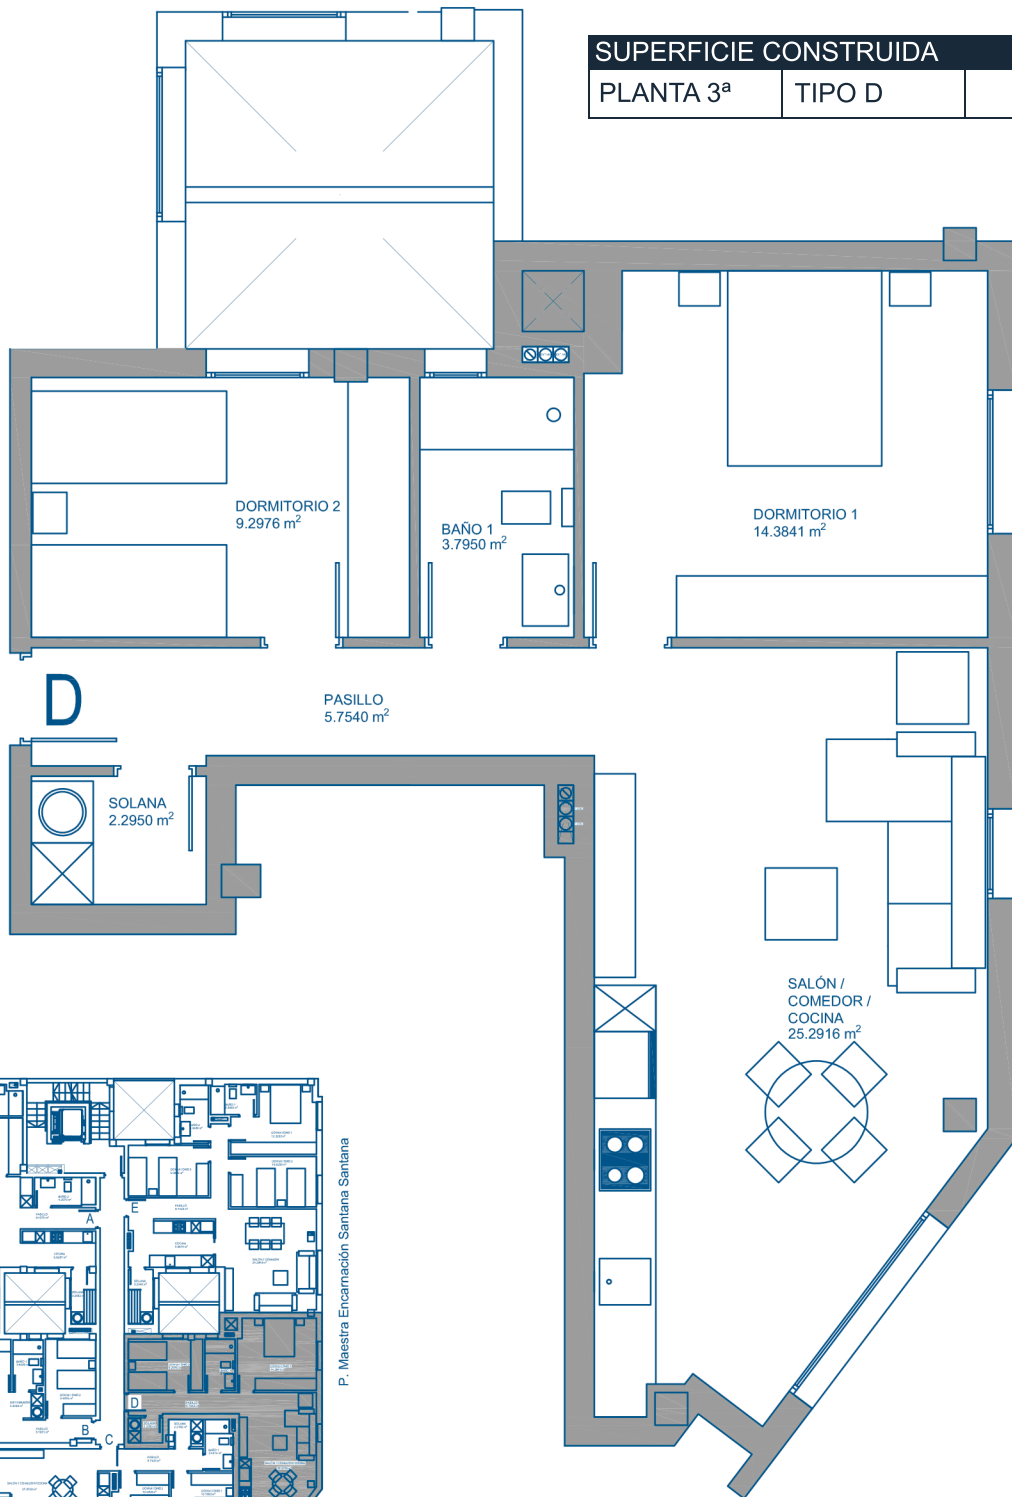

SUPERFICIE CONSTRUIDA

PLANTA 3ª

TIPO D

71,96 m²

P. Maestra Encarnación Santana Santana

P. Diego Cambreleng Mesa

P. Diego Cambreleng Mesa

C/ Alcalde Manuel Amador Rodríguez