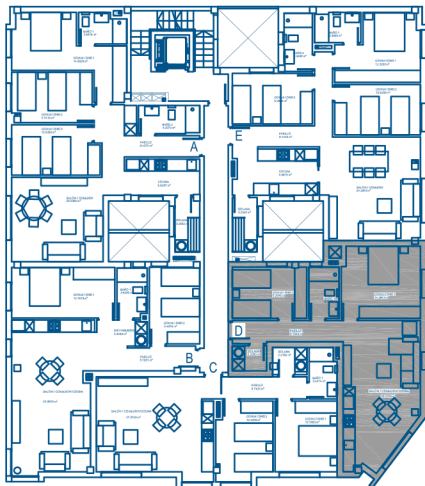

SUPERFICIE CONSTRUIDA

PLANTA 3ª

TIPO D

71,96 m²

P. Maestra Encarnación Santana Santana

P. Diego Cambreleng Mesa

P. Diego Cambreleng Mesa

C/ Alcalde Manuel Amador Rodríguez