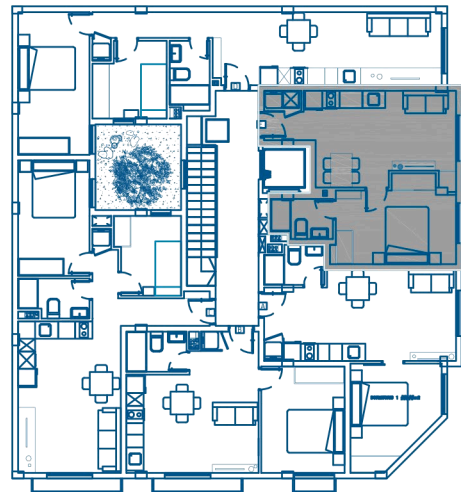

C/ VÍCTOR HUGO

SUPERFICIE CONSTRUIDA		
PLANTA 1ª, 2ª y 3ª	TIPO E	38,58 m ²

C/ VÍCTOR HUGO

C/ BILBAO

IGE VAN
CANARIAS, S.L. & Decó

Avenida Rafael Cabrera, 18 - Bajo
35002 - Las Plamas de Gran Canaria
928 43 37 43 - 609 343 333
comercial@igevan.es
www.igevan.es